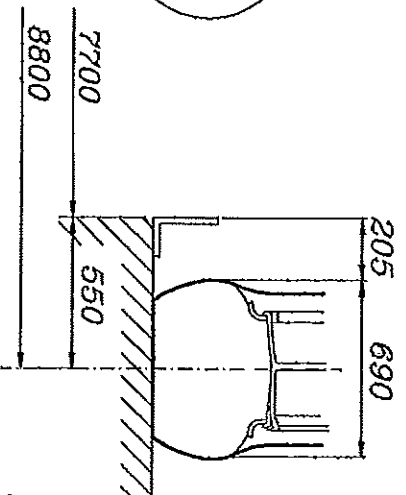

FOUR STEERING WHEELS

Part. A

Progetto della Leggo		Sezione		Lunghezza		Altezza	
PUERTO DE ALCANTARTE 29.02.96		97015					
BOAT HOIST mod. LBS 100							
00.443							